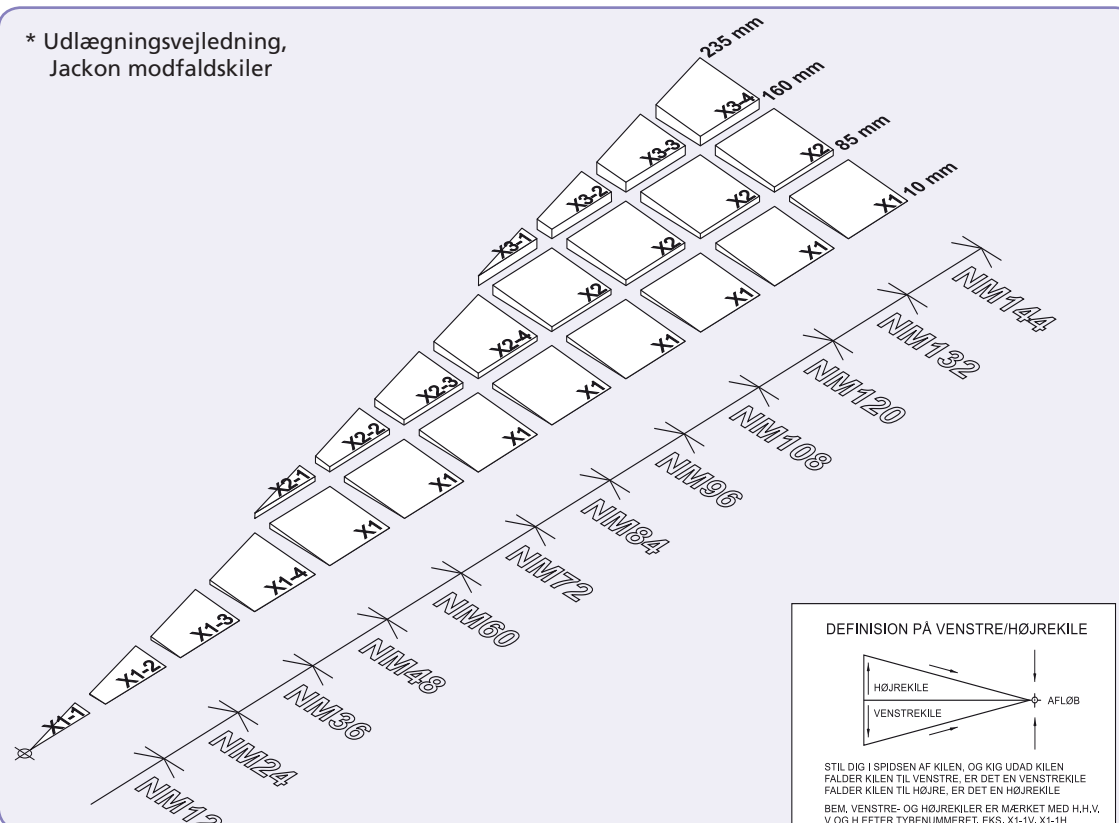

"SKÆR-SELV" NM-KILER

PRODUKT	FORMAT	FALD 1:100	INDHOLD PR PK		LASTEVOL M³/PK
			STK	M²	
JACKOPOR 80	X1	10/85	*	1,44	0,068
	X2	85/160	*	1,44	0,176
	X3	160/235	*	1,44	0,284
JACKOPOR 150	X1	10/85	*	1,44	0,068
	X2	85/160	*	1,44	0,176
	X3	160/235	*	1,44	0,284

* Udlægningsvejledning,
Jackon modfaldskiler

TEKNISK DATA

Produkt	EPS 60	EPS 80	Super EPS 80	EPS 150
Varmeledningsevne (W/m²K) Tør konstruktion λ_D EN 12939	0,041	0,038	0,031	0,036
Trykstyrke KN/m² EN 826 Korttidslast ved 10% deformation Langtidslast ved 2% deformation Over 50 år EN 1606	≥ 60 ≥ 18	≥ 80 ≥ 27	≥ 80 ≥ 27	≥ 150 ≥ 45
E-modul (KN/m²)	900	1225	1225	2250

Jackon Danmark A/S
Lundagervej 20
DK-8722 Hedensted

Tlf.: 76 74 16 11
Fax: 76 74 16 00
Mail: ordre@jackon.dk